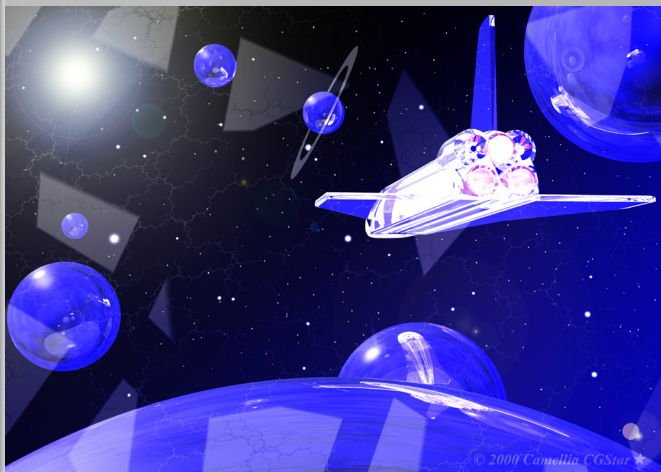

CRYSTAL MUSEUM

2018

FACTORY : Desktop calender studio

	1	2	3	4	5			1	2				
6	7	8	9	10	11	12	3	4	5	6	7	8	9
13	14	15	16	17	18	19	10	11	12	13	14	15	16
20	21	22	23	24	25	26	17	18	19	20	21	22	23
27	28	29	30	31			24	25	26	27	28	29	30