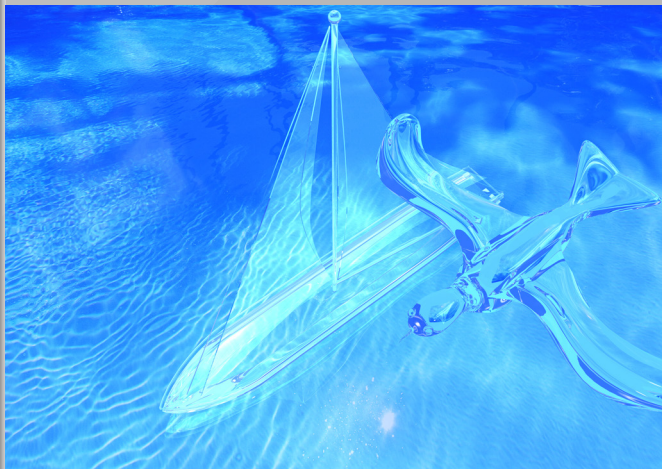

CRYSTAL MUSEUM

2018

FACTORY : Desktop calender studio

1	2	3	4	5	6	7		1	2	3	4			
8	9	10	11	12	13	14		5	6	7	8	9	10	11
15	16	17	18	19	20	21		12	13	14	15	16	17	18
22	23	24	25	26	27	28		19	20	21	22	23	24	25
29	30	31						26	27	28	29	30	31	