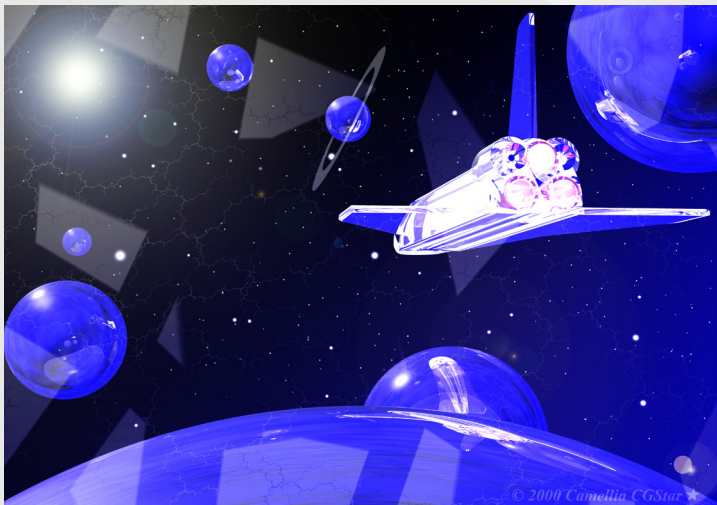

# CRYSTAL MUSEUM

© 2000 Camellia CGStar

## 2024

FACTORY : Desktop calender studio

		1	2	3	4		
5	6	7	8	9	10	11	
12	13	14	15	16	17	18	
19	20	21	22	23	24	25	
26	27	28	29	30	31		

							1
2	3	4	5	6	7	8	
9	10	11	12	13	14	15	
16	17	18	19	20	21	22	
23	24	25	26	27	28	29	
30							